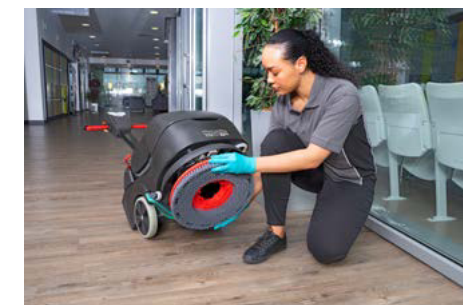

Batterie-Scheuersaugmaschine TTB1840NX-R

Kompakte Scheuersaugmaschine für kleine Flächen

- Lithium-Ionen Akku mit bis zu 60 Minuten Laufzeit
- Laufzeitverlängerung mit optionalem Wechselakku
- Schnellladefunktion lädt 80% der Akkukapazität in einer Stunde
- Schwingende Absaugung direkt hinter der Bürste
- Einfacher Transport dank umlegbarer Deichsel
- Ideal auf kleinen und überstellten Flächen
- Reflo: Gefertigt mit 45% recyceltem Kunststoff

Sonderzubehör

606105	PPN-Scheuerbürste 0,6 mm, 400 mm
110094	356 mm Numatic PU Longlife PowerPad
606108	Nylon-Scheuerbürste, 400 mm
903531	Serilor Gummilippenset für TT(B)1840

TTB1840NX-R mit einem Akku und SC-Bürste,

rot

Art.-Nr.: 166040V

Ergonomisch und platzsparend

Inkl. roter SC-Bürste für beste Ergebnisse

Gut zugänglicher Akku

Frischwasser	Schmutzwasser	Laufzeit	Nennspannung	Kabel	Bürstmotor	Motor	Bürsten-Ø	Pad-Ø	Umdrehungen	Arbeitsbreite	Ladezeit	Absaugbreite	Min. Rezyklatanteil (Reflo)	Gewicht	Abmessungen (L x B x H)
18 L	18 L	60 Min.	36 V	-	175 W	100 W	400 mm	356 mm	150 U/Min.	400 mm	2,0 Std	514 mm	X	60 kg	520 x 850 x 1132 mm